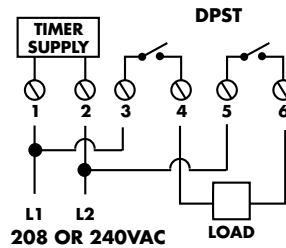

# E100B SERIES: 1 CHANNEL MULTIPURPOSE CONTROL WIRING DIAGRAMS

<http://waterheatertimer.org/Tork-Digital-timers-and-manuals.html>

**E, EW101B SERIES**

**E, EW103B SERIES**

**E, EW103B SERIES**

**E, EW120B SERIES**