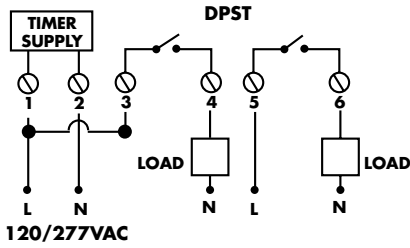

# E100B SERIES: 1 CHANNEL MULTIPURPOSE CONTROL WIRING DIAGRAMS

<http://waterheatertimer.org/Tork-Digital-timers-and-manuals.html>

**E, EW101B SERIES**

**E, EW103B SERIES**

**E, EW103B SERIES**

**E, EW120B SERIES**