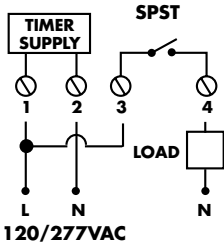

# E100B SERIES: 1 CHANNEL MULTIPURPOSE CONTROL WIRING DIAGRAMS

<http://waterheatertimer.org/Tork-Digital-timers-and-manuals.html>

**E, EW101B SERIES**

**E, EW103B SERIES**

**E, EW103B SERIES**

**E, EW120B SERIES**