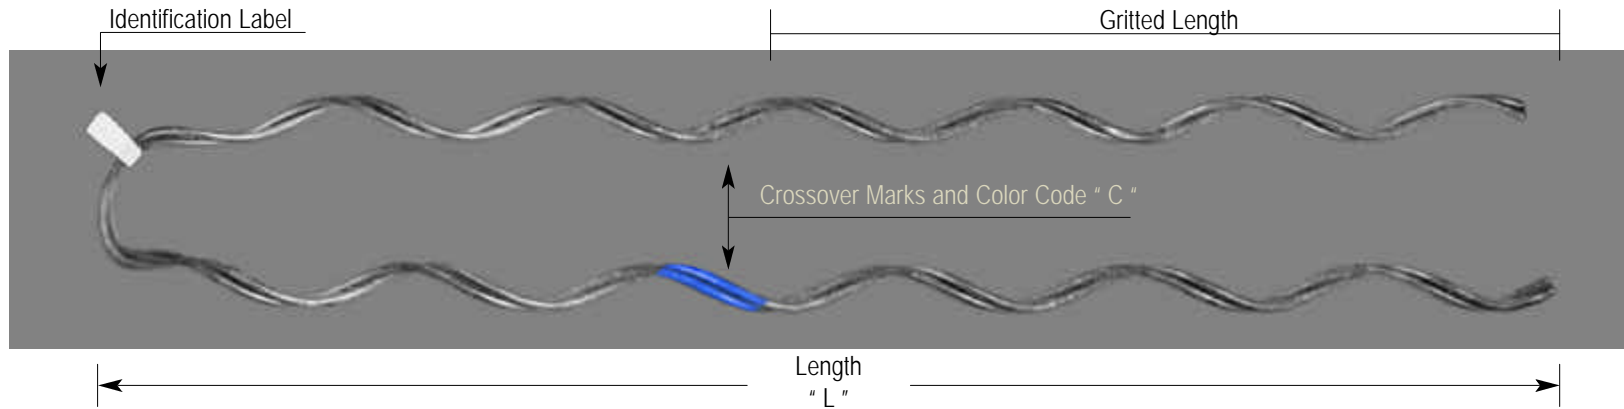

ALUMINUM CLAD STEEL DROP WIRE SERVICE ENDS

Designed for use on : ACSR, All-Aluminum. Alluminum Alloy, Compacted ACSR, Compacted All-Aluminum.

		Diameter Range		Holding Strength (Lbs) Per Conductor Construction										Packaging per box		Properties	
Catalog Number	Conductor Size AWG	Min	Max	ACSR		All Aluminum		Aluminum Alloy		Compacted ACSR		Compacted All-Aluminum		Units	Weight (Lbs)	Color	Length (inches)
				Type	MBS (Lbs)	Type	MBS (Lbs)	Type	MBS (Lbs)	Type	MBS (Lbs)	Type	MBS (Lbs)				
62100	#6	0.169	0.198	6/1	585	7W	488	7W	840	6/1	585	7W	500	100	8	BLUE	11
62200	#5	0.199	0.224	6/1	730	Solid	772	7W	1080			7W	788	100	9	WHITE	12
62300	#4	0.225	0.257	6/1	915	7W	770	7W	1336	6/1	915			100	10	ORANGE	13
62400	#3	0.258	0.289	6/1	1125	7W	900	7W	1720	6/1	1125	7W	1202	100	15	BLACK	14
62500	#2	0.29	0.325	6/1	1395	7W	1175	7W	2124	6/1	1395	7W	1383	100	16	RED	15
62600	#1	0.326	0.36	6/1	1740	7W	1430	7W	2736	6/1	1740	7W	1773	50	17	GREEN	17
62700	1/0	0.361	0.4	6/1	2140	7W	1734	7W	3384	6/1	2140	7W	2232	50	20	YELLOW	19
62800	2/0	0.401	0.45	6/1	2673	7W	2182	7W	4044	6/1	2673	7W	2705	50	23	BLUE	21
62900	3/0	0.451	0.51	6/1	3338	7W	2644	7W	5092	6/1	3338	7W	3411	50	25	ORANGE	23
62910	4/0	0.511	0.58	6/1	4210	7W	3335	7W	6420	6/1	4210	7W	3501	50	27	RED	26