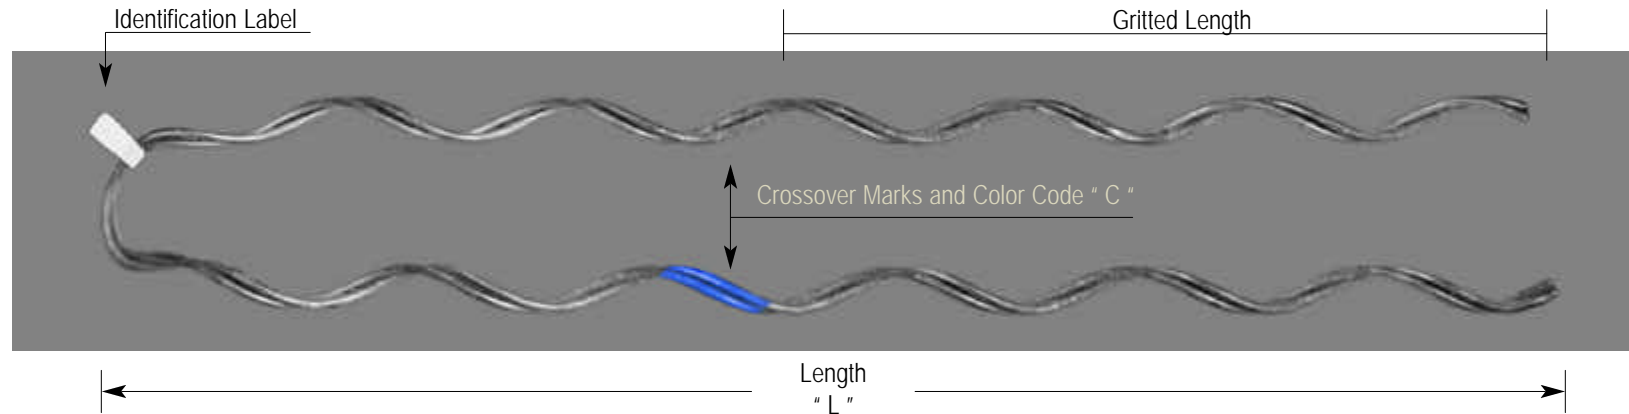

GALVANIZED STEEL DROP WIRE SERVICE ENDS

Designed for use on : ACSR, All-Aluminum. Alluminum Alloy, Compacted ACSR, Compacted All-Aluminum.

		Diameter Range		Holding Strength (Lbs) Per Conductor Construction										Packaging per box		Properties	
Catalog Number	Conductor Size AWG	Min	Max	ACSR		All Aluminum		Aluminum Alloy		Compacted ACSR		Compacted All-Aluminum		Units	Weight (Lbs)	Color	Length (inches)
				Type	MBS (Lbs)	Type	MBS (Lbs)	Type	MBS (Lbs)	Type	MBS (Lbs)	Type	MBS (Lbs)				
60100	#6	0.169	0.198	6/1	585	7W	488	7W	840	6/1	585	7W	500	100	8	BLUE	11
60200	#5	0.199	0.224	6/1	730	Solid	772	7W	1080			7W	788	100	9	WHITE	12
60300	#4	0.225	0.257	6/1	915	7W	770	7W	1336	6/1	915			100	10	ORANGE	13
60400	#3	0.258	0.289	6/1	1125	7W	900	7W	1720	6/1	1125	7W	1202	100	15	BLACK	14
60500	#2	0.29	0.325	6/1	1395	7W	1175	7W	2124	6/1	1395	7W	1383	100	16	RED	15
60600	#1	0.326	0.36	6/1	1740	7W	1430	7W	2736	6/1	1740	7W	1773	50	17	GREEN	17
60700	1/0	0.361	0.4	6/1	2140	7W	1734	7W	3384	6/1	2140	7W	2232	50	20	YELLOW	19
60800	2/0	0.401	0.45	6/1	2673	7W	2182	7W	4044	6/1	2673	7W	2705	50	23	BLUE	21
60900	3/0	0.451	0.51	6/1	3338	7W	2644	7W	5092	6/1	3338	7W	3411	50	25	ORANGE	23
60910	4/0	0.511	0.58	6/1	4210	7W	3335	7W	6420	6/1	4210	7W	3501	50	27	RED	26